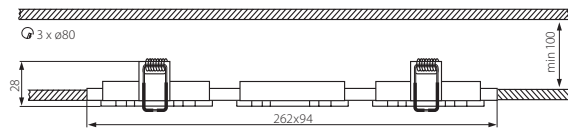

SEIDY CT-DTO50-B

SEIDY CT-DTO50-B

SEIDY CT-DTO250-B

SEIDY CT-DTO350-B

SEIDY CT-DTO250-B

SEIDY CT-DTO350-B

- ▶ obudowa: aluminium szczotkowane
- ▶ casing: brushed aluminum

Kanlux		 [W]		 [g]
SEIDY CT-DTO50-B	18288	max 50	czarny / black	96
SEIDY CT-DTO250-B	19451	2 x max 50	czarny / black	290
SEIDY CT-DTO350-B	19453	3 x max 50	czarny / black	440