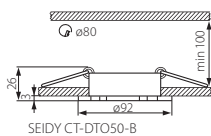

SEIDY CT-DTO50-B

SEIDY CT-DTO50-B

SEIDY CT-DTO250-B

SEIDY CT-DTO350-B

SEIDY CT-DTO250-B

SEIDY CT-DTO350-B

- ▶ obudowa: aluminium szczotkowane
- ▶ casing: brushed aluminum

Kanlux		 [W]		 [g]
SEIDY CT-DTO50-B	18288	max 50	czarny / black	96
SEIDY CT-DTO250-B	19451	2 x max 50	czarny / black	290
SEIDY CT-DTO350-B	19453	3 x max 50	czarny / black	440