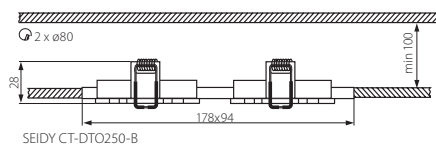

SEIDY CT-DTO50-B

SEIDY CT-DTO50-B

SEIDY CT-DTO250-B

SEIDY CT-DTO350-B

SEIDY CT-DTO250-B

SEIDY CT-DTO350-B

- ▶ obudowa: aluminium szczotkowane
- ▶ casing: brushed aluminum

Kanlux		 [W]		 [g]
SEIDY CT-DTO50-B	18288	max 50	czarny / black	96
SEIDY CT-DTO250-B	19451	2 x max 50	czarny / black	290
SEIDY CT-DTO350-B	19453	3 x max 50	czarny / black	440